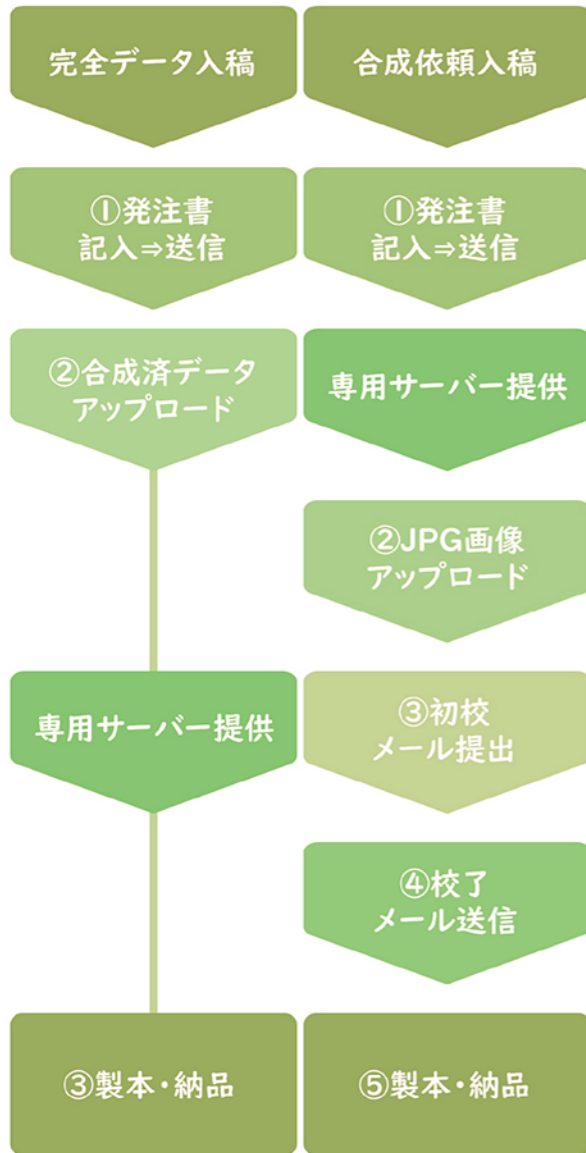

発注ガイド

ご発注の流れ

・専用発注書のご記入について
発注日、お客様名、数量などの記入欄は必ずご記入ください

・発注書の送信について
FAX・メールにて送信してください
(弊社より、リファックスにて納期をお知らせいたします)

・データアップロードについて
『ギガファイル便』メールにて送信してください
合成済データは“JPG”データか“PSD”データをお願いいたします

・校正確認について
メールにて10営業日以内で校正確認データを送信いたします
レイアウトや文字入れなどのご確認をお願いいたします
修正がございましたら、返信メールにてご指示ください

・修正後について
修正後、再校正メールをお送りいたします
※弊社との校正回数は基本的に『2回』までをお願いいたします

・再校正確認後について
校正に問題が無ければメールにてお知らせください

・納期につきましては、
お任せで25営業日、完全データは15営業日で
発送させていただきます(土・日・祝を除く)

- ◆1梱包につき送料800円が必要となります。
- ◆合成依頼(お任せ)につきましてはアルバム/フレーム1カット×180円です。
- ◆オリジナルテンプレートの作成につきましては1P4,000円で承っております。
  詳しくは弊社までお問い合わせご相談ください。
- ◆弊社ではオリジナルアルバム表紙・台紙・フレーム・化粧箱作製も承っております。
  ロット数などをご相談ください。

インフィニティ ☺ FAX: 072-251-9002

※以下にご記入の上、上記のFAXに送信してください。

発注書(完全データ)

※アルバムの発注について、内容を記載する詳細な発注書はメール/FAXにて送らせていただきます。

整理番号(弊社記入)			
御社	社名		様
	担当		
お客様名	連絡先	TEL:	FAX:
	漢字		様
	ローマ字		
	記念日		

商品名	本体色	頁数	ご注文数量	備考
ロマンス 290SQ				
ロマンス A4変形				
ロマンス A4				
アリス				
デュエット				
凜				
凜プラス				
ゴールド				
ゴージャス				
プリエ				
プリエプラス				
メモワール				
メモワールプラス				
ローズ				
クラリーチェ				
エーベル				
悠				
グラシュー				
ホワイトフレーム	サイズ			
フォトブロック	サイズ			
アルバム面質:	☐超ピュアクリスタル	☐ピュアクリスタル	☐光沢	☐マット
オプション:	☐ミニアルバム	☐電子ブック	☐2面台紙250SQ	☐USBカード

発注日: 月 日 店舗着予定日: 月 日

備考

※分かる項目記載いただき、メール/FAXをご送信ください。弊社担当より折り返しご連絡させていただきます。

- ◆メールでのお問い合わせ/if_album@infinity-corporation.com
- ◆お電話でのお問い合わせ/TEL: 072-251-9001 受付時間/9:00~18:00(日・祝除く)