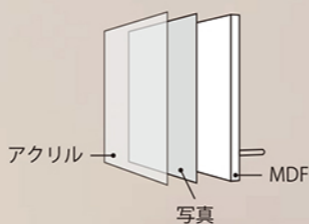

ホワイトフレーム 810

ホワイトフレーム 57

ホワイトフレーム 515

ホワイトフレーム 612

ホワイトフレーム 55

写真はイメージです。

商品名	寸法(mm)	スタンド	壁掛け
<input type="checkbox"/> ホワイトフレーム 55	サイズ W128 x H128 x D19	○	○
<input type="checkbox"/> ホワイトフレーム 57	サイズ W178 x H128 x D19	○	○
<input type="checkbox"/> ホワイトフレーム 612	サイズ W300 x H150 x D19	○	○
<input type="checkbox"/> ホワイトフレーム 810	サイズ W254 x H202 x D19	○	○
<input type="checkbox"/> ホワイトフレーム 515	サイズ W374 x H122 x D19	○	○